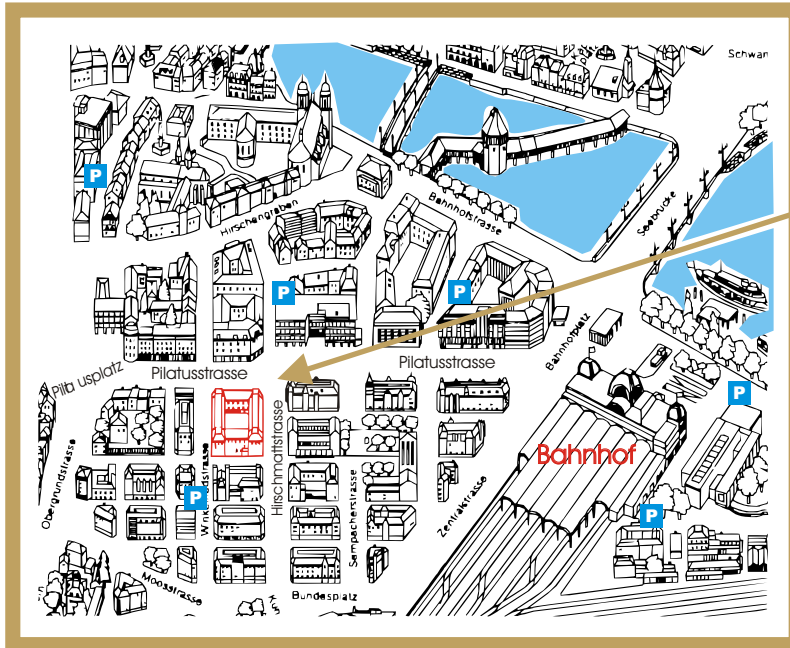

Kost + Brechbühl Optik Luzern

A

Zürich Bern Basel
A2 Ausfahrt / A2 Exit
Luzern Zentrum
(im Tunnel)

K+B

KOST+BRECHBÜHL AG

Pilatusstrasse 19, 6003 Luzern
Telefon: 041/210 96 23
Telefax: 041/210 96 50

C
SBB

B

Gotthard Kriens
A2 Ausfahrt / A2 Exit
Luzern Süd

A

Anfahrt von / Zürich Bern Basel

A2 Ausfahrt "Luzern Zentrum" (im Tunnel)
Linke Spur Richtung Verkehrshaus / Küsnacht a.R.
Spur zweigt am Pilatusplatz links in Pilatusstr. ab.
K+B nach ca. 150m rechts.

B

Anfahrt von / Gotthard

A2 Ausfahrt "Luzern Süd"
Linke Spur Richtung Emmen. Vorbei an
Pauluskirche. Beim Pilatusplatz (Hotel
Anker) rechts in Pilatusstrasse einbiegen
(Richtung Bahnhof, Verkehrshaus Lido).
K+B nach ca. 100m rechts.

C

Wegbeschreibung vom Bahnhof

Hauptbahnhof Luzern, Ausgang West
Pilatusstrasse entlanggehen (ca. 600m).
Vorbei an Hotel Schiller.
Hirschmattstrasse überqueren.